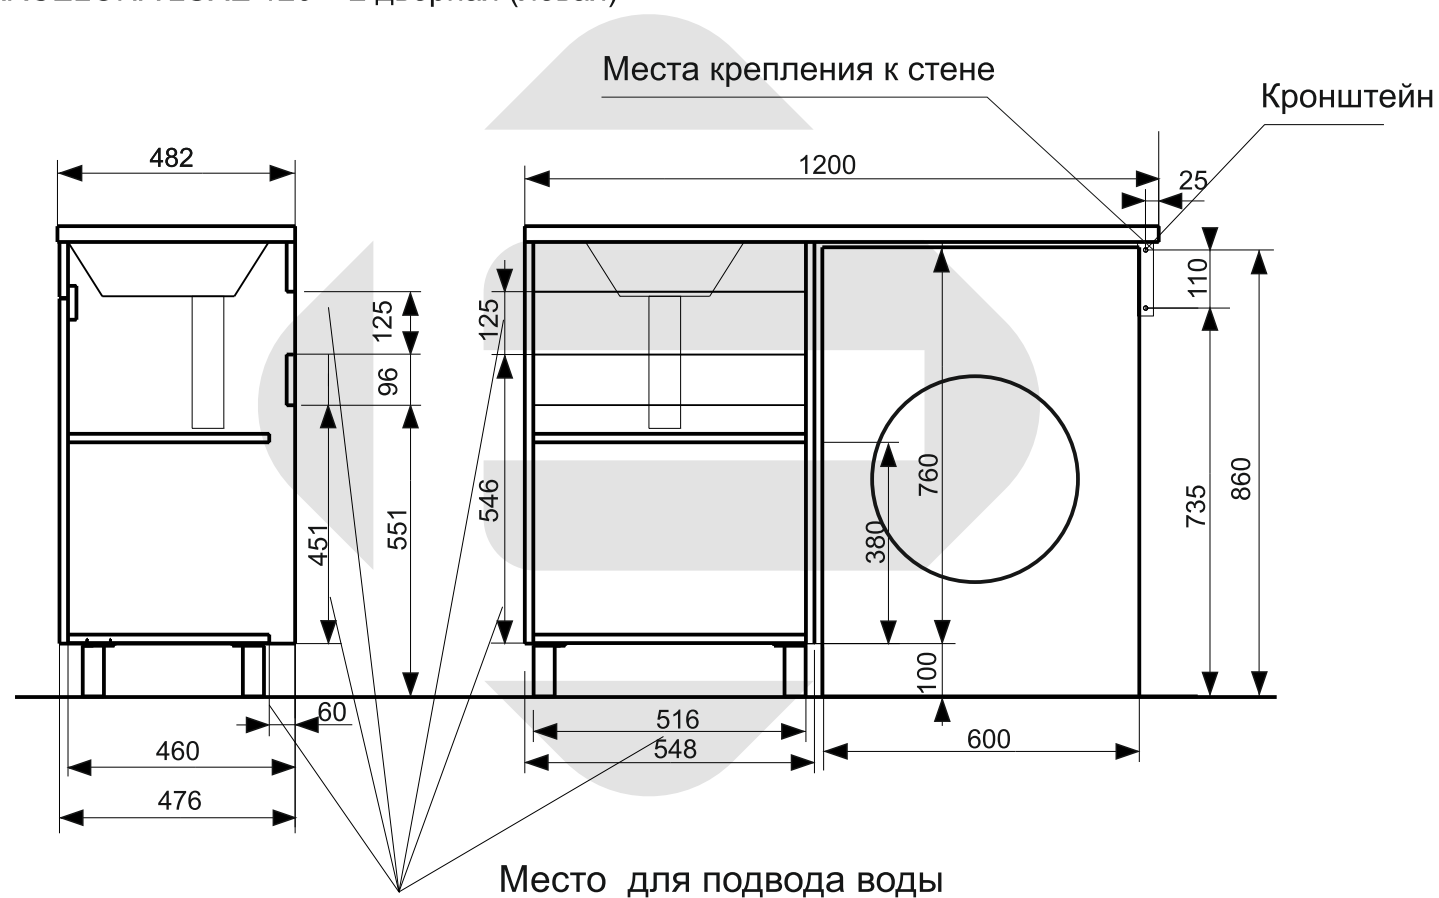

ESTET

г. Кострома, ул. Московская д. 105
тел. 8 (4942) 33 61 71

Тумба напольная BARCELONA LUXE 2 дверная (ШхГхВ) 548 х476 х860 (левая)

Схема монтажа комплекта мебели

Подведение воды к тумбе

Тумба напольная «BARCELONA LUXE 120» 2 дверная (левая)

Вид справа

*ПРОИЗВОДСТВО ИЗДЕЛИЙ ИЗ ЛИТЬЕВОГО МРАМОРА
мебель для ванных комнат серия BARCELONA LUXE*

ООО «ЭСТЕТ»